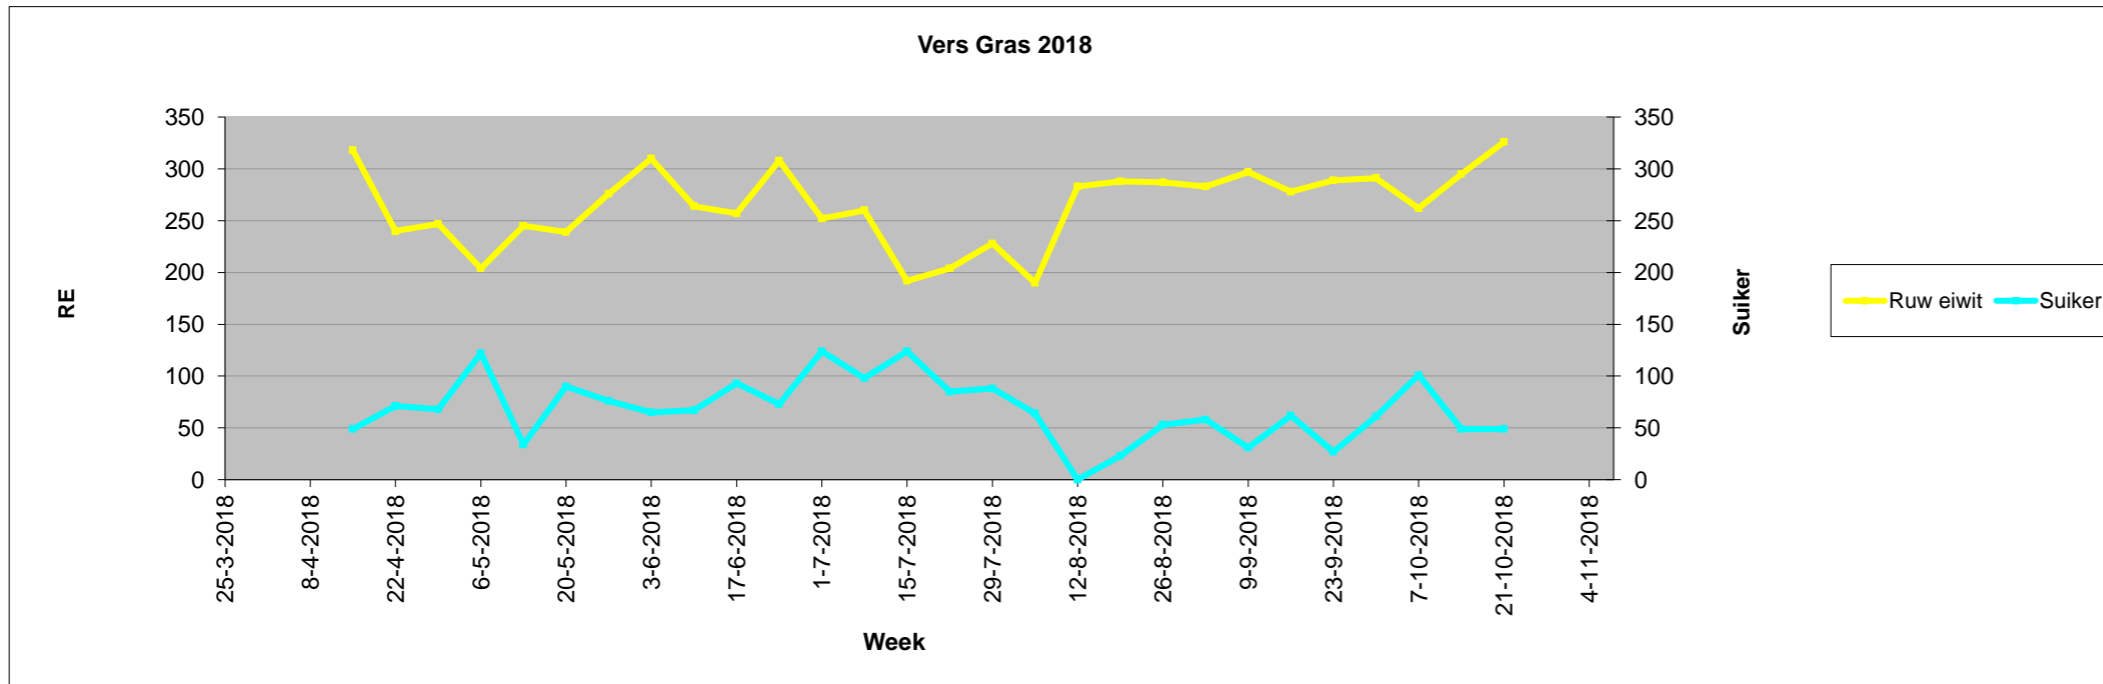

Vers Gras - Weiden uit voorraad (Rantsoen weiden)

Week van	1-apr-18	8-apr-18	15-apr-18	22-apr-18	29-apr-18	6-mei-18	13-mei-18	20-mei-18	27-mei-18	3-jun-18	10-jun-18	17-jun-18	24-jun-18	1-jul-18	8-jul-18	15-jul-18	22-jul-18	29-jul-18	5-aug-18	12-aug-18	19-aug-18	26-aug-18	2-sep-18	9-sep-18	16-sep-18	23-sep-18	30-sep-18	7-okt-18	14-okt-18	21-okt-18
DS			121	144	103	139	117	119	151	164	147	170	180	224	151	208	197	242	208	227	199	182	145	113	208	113	133	116	150	162
VEM			1014	987	994	1002	925	978	1025	991	999	970	972	950	971	905	870	912	791	846	897	925	957	968	926	917	983	965	950	1025
Ruw eiwit			318	240	247	204	245	239	276	310	264	257	308	252	260	192	204	228	190	283	288	287	283	297	278	289	291	262	295	326
Ruwe celstof			209	229	243	236	252	235	217	203	220	209	191	184	191	229	240	227	232	236	227	210	211	222	210	230	206	192	212	202
Suiker			49	71	68	122	34	90	76	65	67	93	73	124	98	124	85	88	64	<12	23	53	58	31	62	27	61	101	49	49
Aantal groeidagen																														
Bemesting N (p/ha)	105kg N voor maaisnede																													
Opbrengst (kg ds)			950	2400	3000	4000	650	1575	1900	1400	1400	950	500	750	1400	1225	1225	900	1750	1225	1225	1400	1575	1400	1400	1225	1225	1225	1225	1050