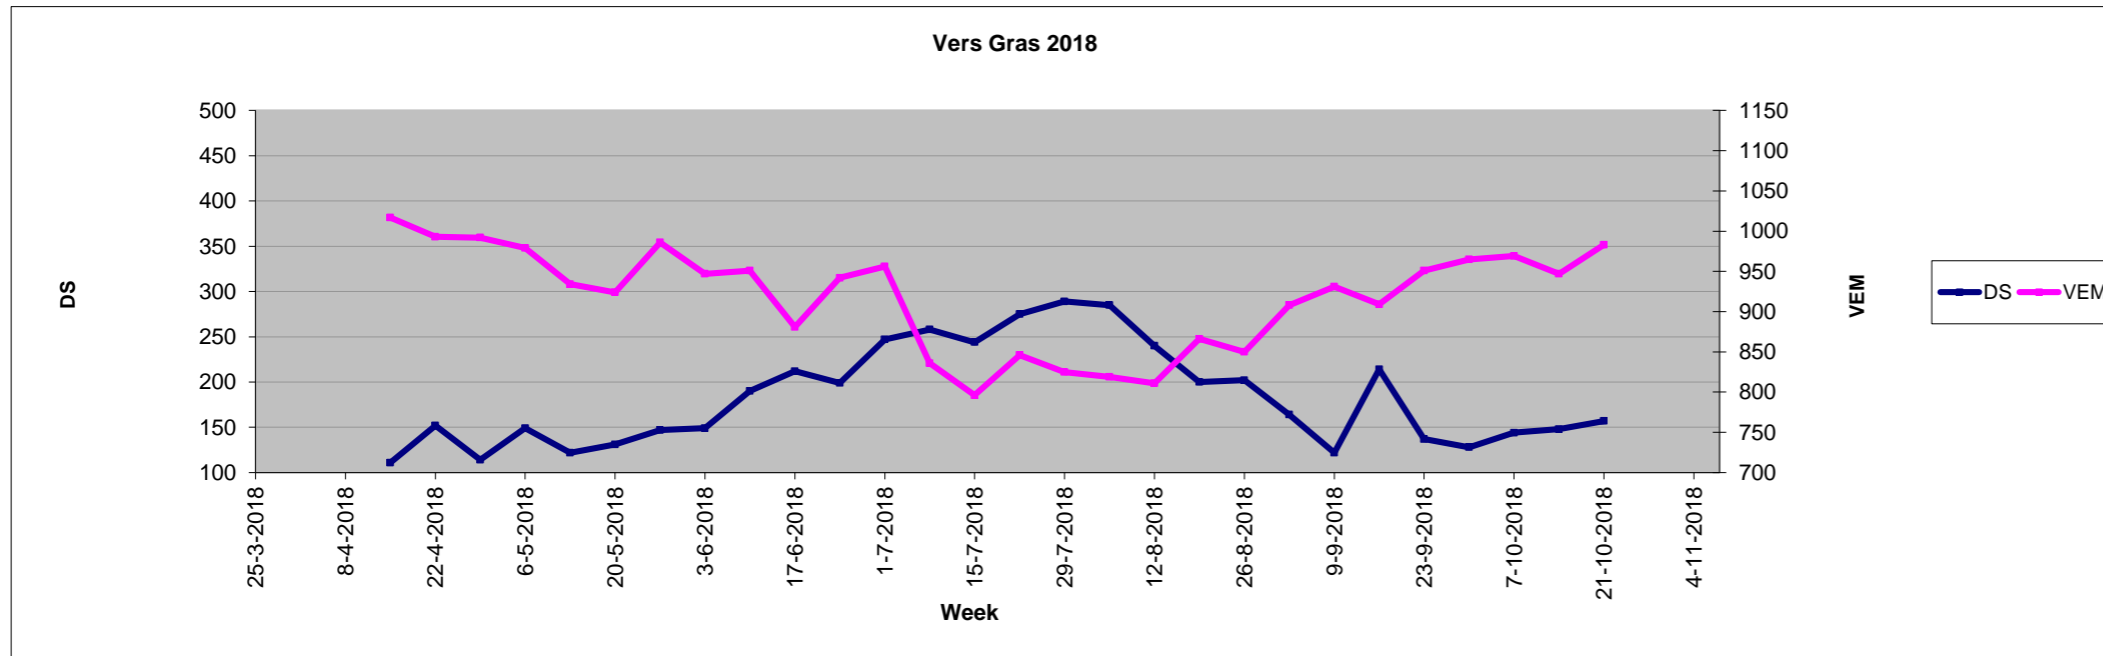

Vers Gras - Nieuw Nederlands Weiden

Week van	1-apr-18	8-apr-18	15-apr-18	22-apr-18	29-apr-18	6-mei-18	13-mei-18	20-mei-18	27-mei-18	3-jun-18	10-jun-18	17-jun-18	24-jun-18	1-jul-18	8-jul-18	15-jul-18	22-jul-18	29-jul-18	5-aug-18	12-aug-18	19-aug-18	26-aug-18	2-sep-18	9-sep-18	16-sep-18	23-sep-18	30-sep-18	7-okt-18	14-okt-18	21-okt-18
DS			111	152	114	149	122	131	147	149	190	212	199	247	258	244	275	289	285	240	200	202	164	122	214	137	128	144	148	157
VEM			1017	993	992	979	934	924	986	947	951	881	942	956	836	796	846	825	819	811	866	850	908	931	909	951	965	969	947	983
Ruw eiwit			285	217	212	196	186	266	276	238	183	205	225	209	136	185	191	201	197	235	260	241	294	305	269	306	272	260	298	289
Ruwe celstof			222	228	241	231	253	227	206	241	222	215	222	210	239	234	238	243	236	237	231	243	197	217	211	224	209	191	217	213
Suiker			60	84	82	110	91	74	75	64	140	118	93	127	157	116	101	82	84	62	31	58	48	38	79	33	76	104	51	61
Aantal groeidagen																														
Bemesting N (p/ha)																														
Opbrengst (kg ds)			1250	1900	1800	1050	750	1400	1400	900	950	750	750	750	900	750	750	900	900	900	1225	1050	1225	1050	1225	1225	1400	1225	1575	1400