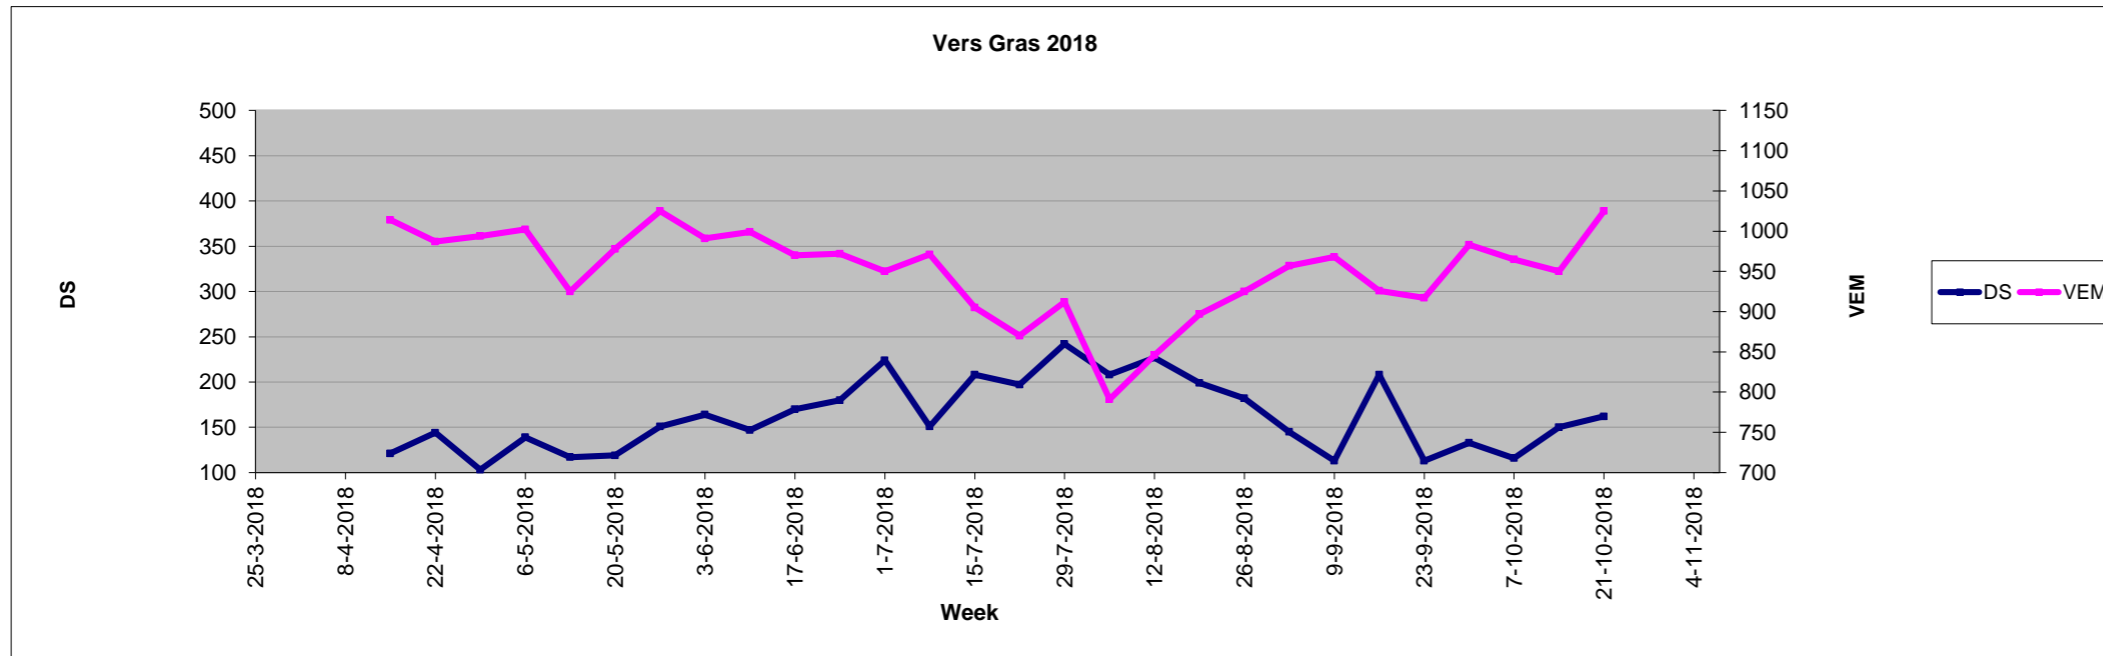

Vers Gras - Weiden uit voorraad (Rantsoen weiden)

Week van	1-apr-18	8-apr-18	15-apr-18	22-apr-18	29-apr-18	6-mei-18	13-mei-18	20-mei-18	27-mei-18	3-jun-18	10-jun-18	17-jun-18	24-jun-18	1-jul-18	8-jul-18	15-jul-18	22-jul-18	29-jul-18	5-aug-18	12-aug-18	19-aug-18	26-aug-18	2-sep-18	9-sep-18	16-sep-18	23-sep-18	30-sep-18	7-okt-18	14-okt-18	21-okt-18
DS			121	144	103	139	117	119	151	164	147	170	180	224	151	208	197	242	208	227	199	182	145	113	208	113	133	116	150	162
VEM			1014	987	994	1002	925	978	1025	991	999	970	972	950	971	905	870	912	791	846	897	925	957	968	926	917	983	965	950	1025
Ruw eiwit			318	240	247	204	245	239	276	310	264	257	308	252	260	192	204	228	190	283	288	287	283	297	278	289	291	262	295	326
Ruwe celstof			209	229	243	236	252	235	217	203	220	209	191	184	191	229	240	227	232	236	227	210	211	222	210	230	206	192	212	202
Suiker			49	71	68	122	34	90	76	65	67	93	73	124	98	124	85	88	64	<12	23	53	58	31	62	27	61	101	49	49
Aantal groeidagen																														
Bemesting N (p/ha)	105kg N voor maaisnede																													
Opbrengst (kg ds)			950	2400	3000	4000	650	1575	1900	1400	1400	950	500	750	1400	1225	1225	900	1750	1225	1225	1400	1575	1400	1400	1225	1225	1225	1225	1050