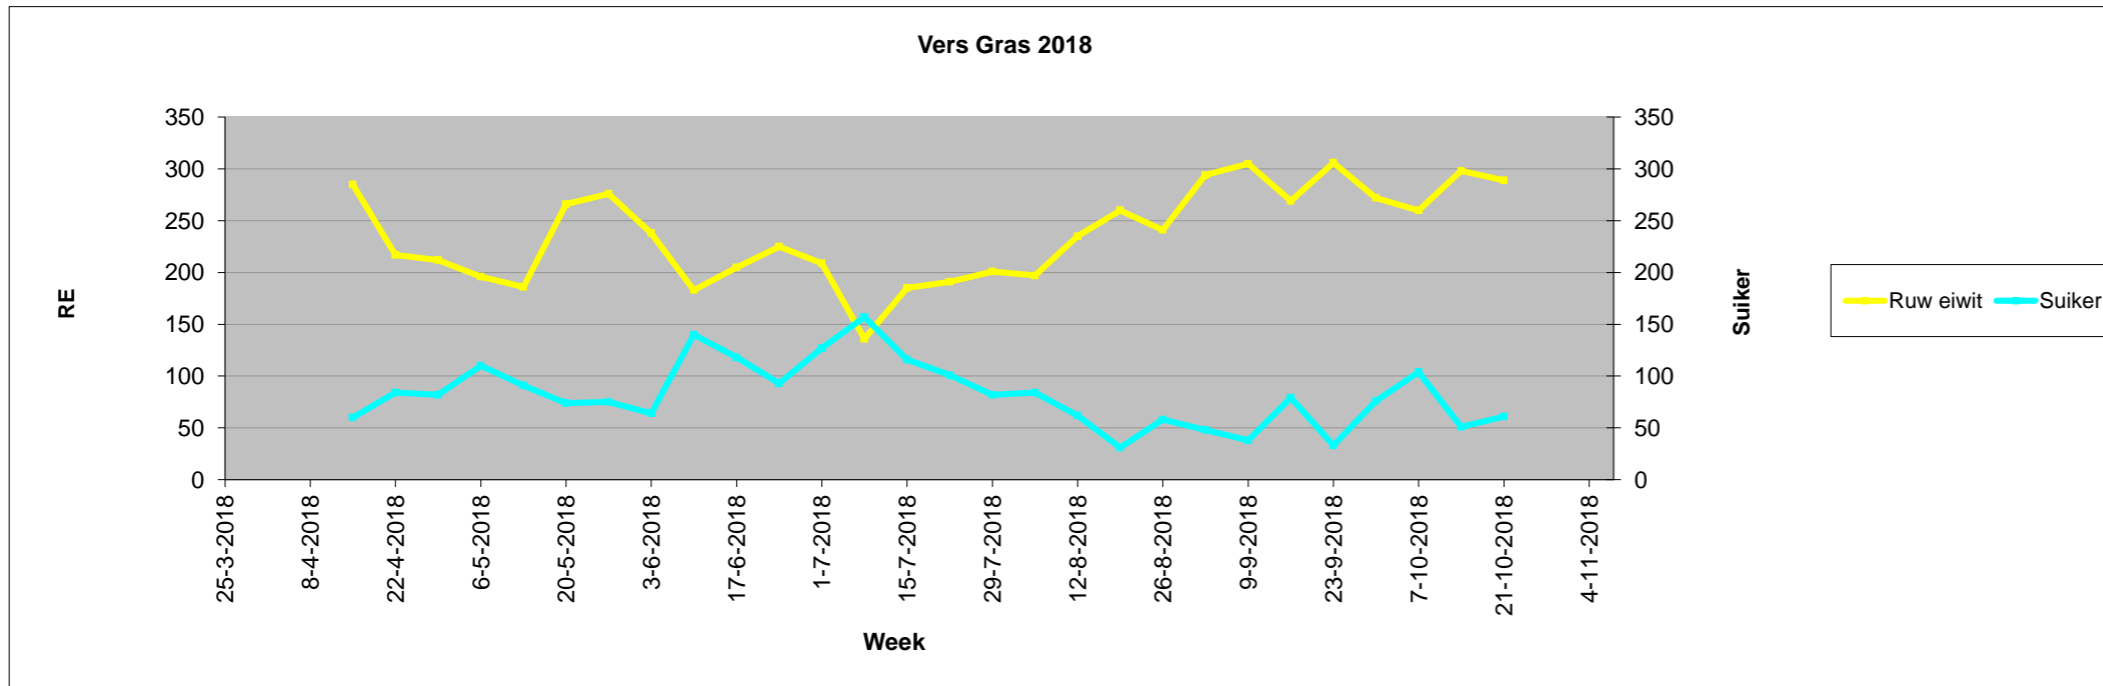

Vers Gras - Nieuw Nederlands Weiden

Week van	1-apr-18	8-apr-18	15-apr-18	22-apr-18	29-apr-18	6-mei-18	13-mei-18	20-mei-18	27-mei-18	3-jun-18	10-jun-18	17-jun-18	24-jun-18	1-jul-18	8-jul-18	15-jul-18	22-jul-18	29-jul-18	5-aug-18	12-aug-18	19-aug-18	26-aug-18	2-sep-18	9-sep-18	16-sep-18	23-sep-18	30-sep-18	7-okt-18	14-okt-18	21-okt-18
DS			111	152	114	149	122	131	147	149	190	212	199	247	258	244	275	289	285	240	200	202	164	122	214	137	128	144	148	157
VEM			1017	993	992	979	934	924	986	947	951	881	942	956	836	796	846	825	819	811	866	850	908	931	909	951	965	969	947	983
Ruw eiwit			285	217	212	196	186	266	276	238	183	205	225	209	136	185	191	201	197	235	260	241	294	305	269	306	272	260	298	289
Ruwe celstof			222	228	241	231	253	227	206	241	222	215	222	210	239	234	238	243	236	237	231	243	197	217	211	224	209	191	217	213
Suiker			60	84	82	110	91	74	75	64	140	118	93	127	157	116	101	82	84	62	31	58	48	38	79	33	76	104	51	61
Aantal groeidagen																														
Bemesting N (p/ha)																														
Opbrengst (kg ds)			1250	1900	1800	1050	750	1400	1400	900	950	750	750	750	900	750	750	900	900	900	1225	1050	1225	1050	1225	1225	1400	1225	1575	1400